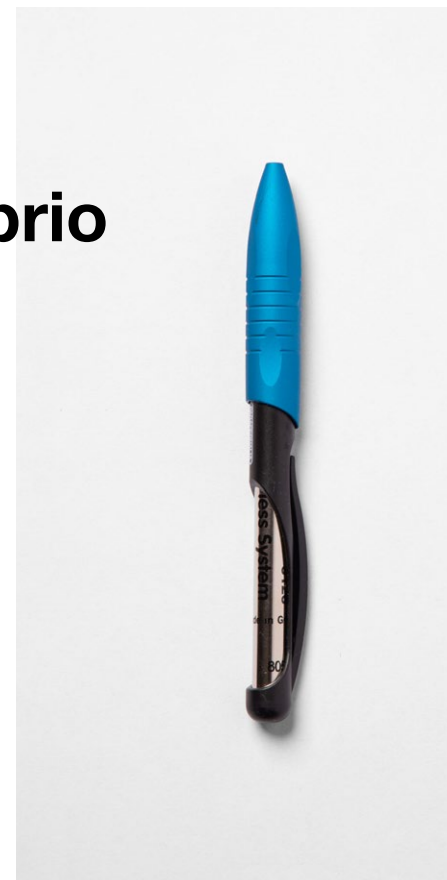

Kabrio

È la cura nei piccoli dettagli a fare la differenza. In Kabrio la differenza sta nella clip, appositamente studiata per impedirne il posizionamento nel taschino da aperta ed evitare così macchie di inchiostro indesiderate. Realizzata in alluminio e ABS è disponibile in 10 varianti colore. Innovativa, pratica e colorata.

Dimensioni (mm) 115x12x12 | **Materiali** Alluminio anodizzato a ABS nero con refill Roller Capless | **Designer** Parafernalia design | **Tipo** Roller Capless | **Refill** S8126 roller capless | **Packaging** scatola in cartoncino | **Personalizzazione Penna** Stampa UV Digital, Laser