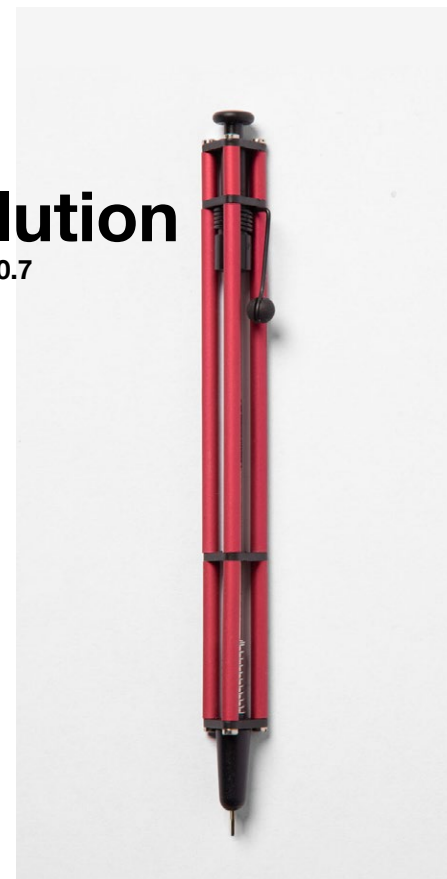

Revolution

MICROMINA 0.7

Icona incontrastata dell'innovazione degli articoli da scrittura. Unica nel suo genere e progettata nel 1978 da Sergio Carpani come oggetto commemorativo della costruzione del Beaubourg di Parigi, Revolution continua ad attirare l'attenzione delle nuove generazioni di professionisti ed appassionati con i suoi 31 pezzi interamente prodotti in Italia e montati completamente a mano. Realizzata in alluminio anodizzato, questo strumento di scrittura è disponibile, sia nella versione sfera che portamine, in 12 varianti colore.

Dimensioni (mm) 113x12x12 | **Materiali** Alluminio anodizzato | **Designer** Sergio Carpani | **Tipo** Portamine 0.7 | **Packaging** scatola in cartoncino | **Personalizzazione** Stampa UV Digital, Laser | **Supporto da Scrivania** in Legno