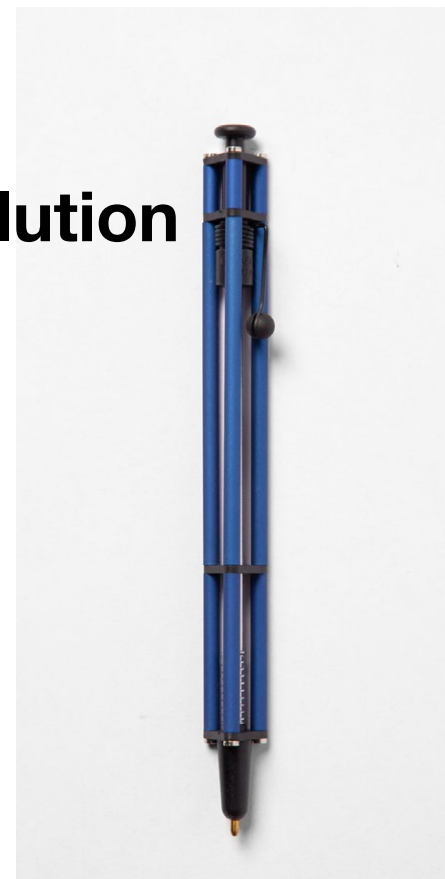

## Revolution

Icona incontrastata dell'innovazione degli articoli da scrittura.

Unica nel suo genere e progettata nel 1978 da Sergio Carpani come oggetto commemorativo della costruzione del Beaubourg di Parigi, Revolution continua ad attirare l'attenzione delle nuove generazioni di professionisti ed appassionati con i suoi 31 pezzi interamente prodotti in Italia e montati completamente a mano. Realizzata in alluminio anodizzato, questo strumento di scrittura è disponibile, sia nella versione sfera che portamine, in 12 varianti colore.