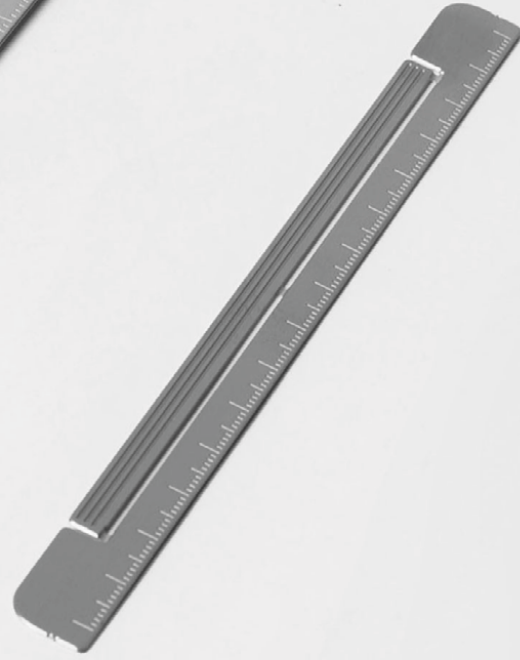

## Falter

Falter 2D non è solo una penna, ma anche un righello e uno stiloforo. Nel "kit di montaggio" una chiavetta e chiare e semplici istruzioni per poter montare la penna in 4 facili mosse.

Progettata da Albert Ebenbichler e sviluppata da PARAFERNALIA® in collaborazione con ATODesign. Viene realizzata interamente in Italia con le più avanzate tecnologie, pensata per chi vuole divertirsi nella "creazione" della propria penna.

[Play Video](#)

**Dimensioni (mm)** 190x52x2 | **Materiali** Acciaio  
 | **Designer** Albert Ebenbichler | **Tipo** Sfera |  
**Packaging** Confezione in acetato

●  
Acciaio