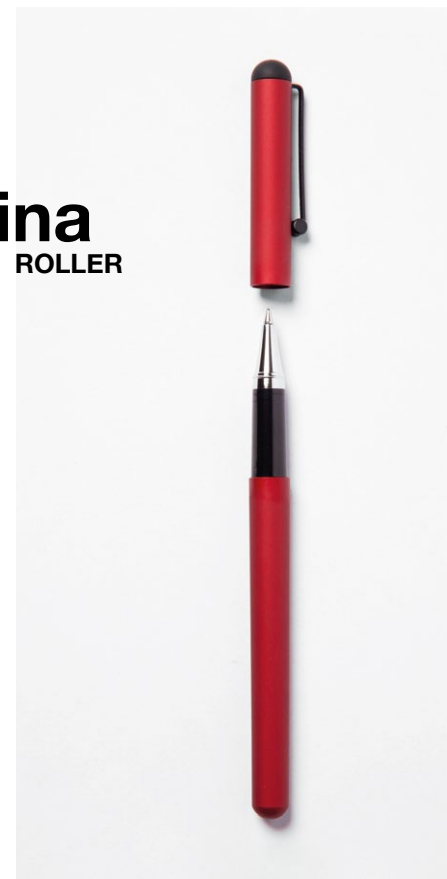

Divina ROLLER

Divina Roller è la variante della Stilografica, "motorizzata" con un refill roller Schmidt con punta in ceramica adatta agli amanti di questo modello che preferiscono scrivere con un più pratico Roller. Realizzata in alluminio, Divina è leggera e pratica, elegante e moderna.

Dimensioni (mm) 135x10x10 | **Materiali** Alluminio anodizzato, particolari in acciaio | **Designer** Sergio Carpani | **Tipo** Roller | **Refill** SRC 5888 Refill Roller | **Packaging** scatola in cartoncino | **Personalizzazione Penna** Stampa UV Digital, Laser