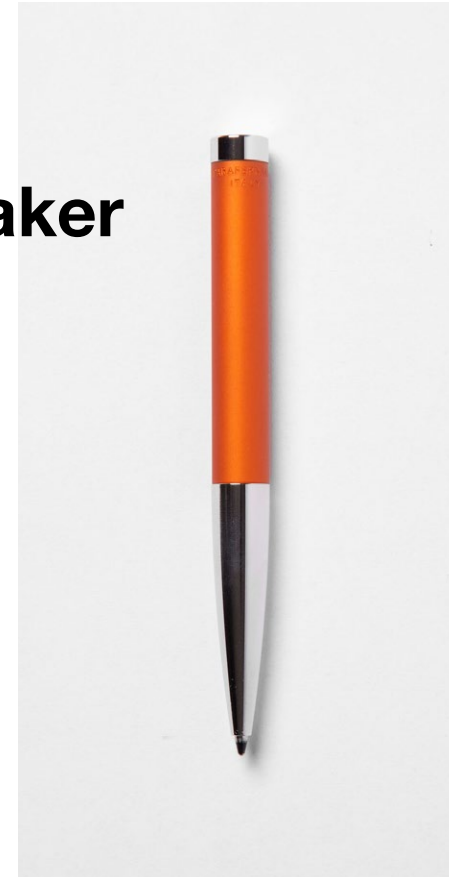

# Packaging

**REVOLUTION**  
ballpoint  
mechanical pencil

**Dimensioni (mm)** 150x70x20 | **Materiali** Cartoncino - FOAM | **Personalizzazione** Scatola Kraft e Sleeve (in cartoncino bianco) con stampa UV digital

## Shaker

Pratica e compatta, dalla linea aerodinamica, Shaker vi sorprenderà con il suo animo "shakerato". Uno strumento di scrittura anticonvenzionale: niente più pulsanti! Basta un semplice movimento per far apparire e scomparire il refill all'interno della penna.