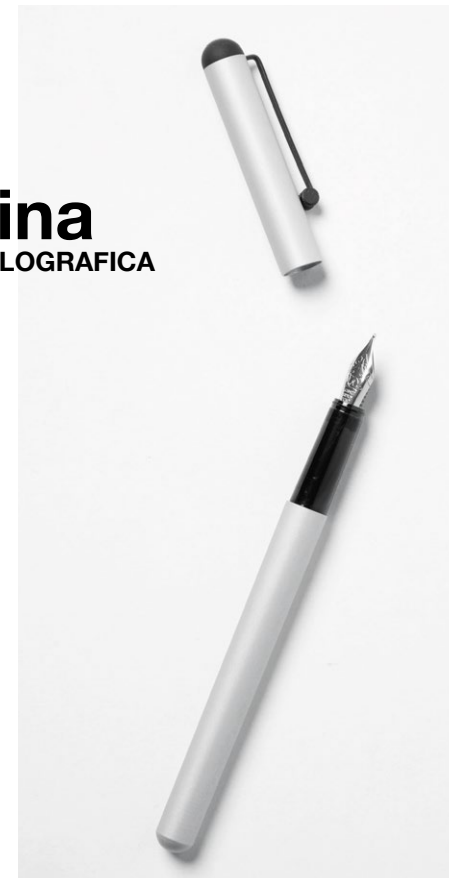

Divina

STILOGRAFICA

Ripartendo da un progetto del 1978 e ingegnerizzata con i più moderni sistemi di produzione nel 2017, viene reintrodotta nella collezione Parafernalia Divina Stilografica. Realizzata in alluminio da un'unica barra e anodizzata con i colori "Parafernalia". Un oggetto leggerissimo, solo 13 grammi, motorizzato con i sistemi di scrittura Schmidt. [Play Video](#)

Dimensioni (mm) 135x10x10 | **Materiali** Alluminio anodizzato, particolari in acciaio | **Designer** Sergio Carpani | **Tipo** Stilografica | **Refill** 4121 _ CONVERTER K5 INK | **Packagin** scatola in cartoncino | **Personalizzazione** Penna Stampa UV Digital, Laser