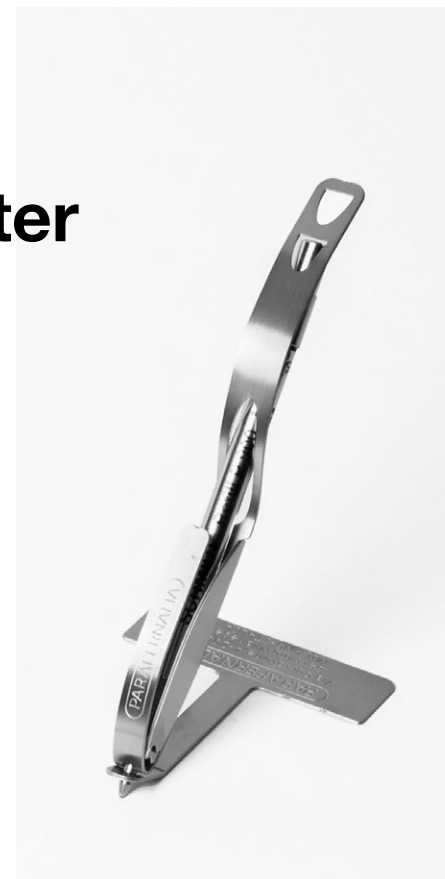

## Falter

Falter 2D non è solo una penna, ma anche un righello e uno stiloforo. Nel "kit di montaggio" una chiavetta e chiare e semplici istruzioni per poter montare la penna in 4 facili mosse.

Progettata da Albert Ebenbichler e sviluppata da PARAFERNALIA® in collaborazione con ATODesign. Viene realizzata interamente in Italia con le più avanzate tecnologie, pensata per chi vuole divertirsi nella "creazione" della propria penna.