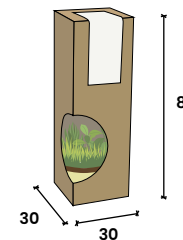

TERRARI BOX

REF. PV13_A

Un terrario senza tempo che non ha bisogno di essere annaffiato. Personalizzazione sul vetro. Scatola di cartone con etichetta personalizzabile.