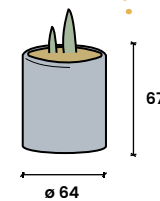

DILLO CON UNA PIANTA

ROSETUBE

REF. PV3

Una pianta di rose vive in un tubo/vaso di cartone biodegradabile e personalizzabile.

BULBCAN

REF. PV12

Una scatola di metallo personalizzabile con bulbi pronti a germogliare.