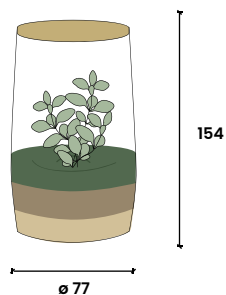

DILLO CON UNA PIANTA

PERSONALIZZA IL VETRO

GRAN TERRARIO

REF. PV14

Un terrario senza tempo che non ha bisogno di essere annaffiato. Grande dimensione. Personalizzazione sul vetro.