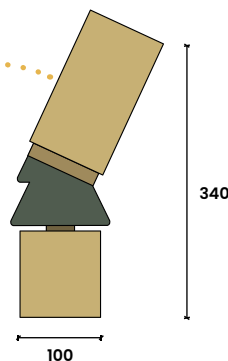

DILLO CON UNA PIANTA

ROSETUBE

REF. PV3

Una pianta di rose vive in un tubo/vaso di cartone biodegradabile e personalizzabile.

BULBCAN

REF. PV12

Una scatola di metallo personalizzabile con bulbi pronti a germogliare.