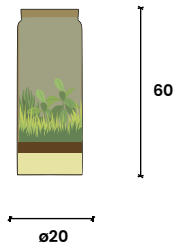

DILLO CON UNA PIANTA

PERSONALIZZA IL VETRO

TERRARI

REF. PV13

IL terrario non necessita di essere annaffiato, tappo in sughero.

PERSONALIZZA IL VETRO E L'ETICHETTA

TERRARI BOX

REF. PV13_A