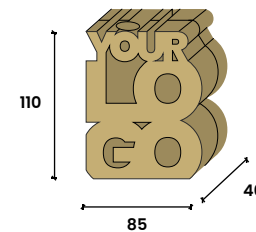

Un terrario senza tempo che non ha bisogno di essere annaffiato. Grande dimensione. Personalizzazione sul vetro.

PERSONALIZZA LA FORMA

BRANDNEST

REF. TTOP8-C

Struttura da tavolo in cartone personalizzabile con logo aziendale per contenere una fiala di vetro con talee.