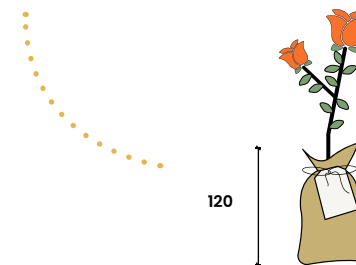

variabile secondo il logo

DILLO CON UNA PIANTA

SACCO

REF. PV11

Sacco in juta personalizzabile
con etichetta. Alberello di ulivo all'interno.

SACCO ROSE

REF. PV11_B

Sacchetto di juta
personalizzabile con
etichetta. Piantina di rose
all'interno.